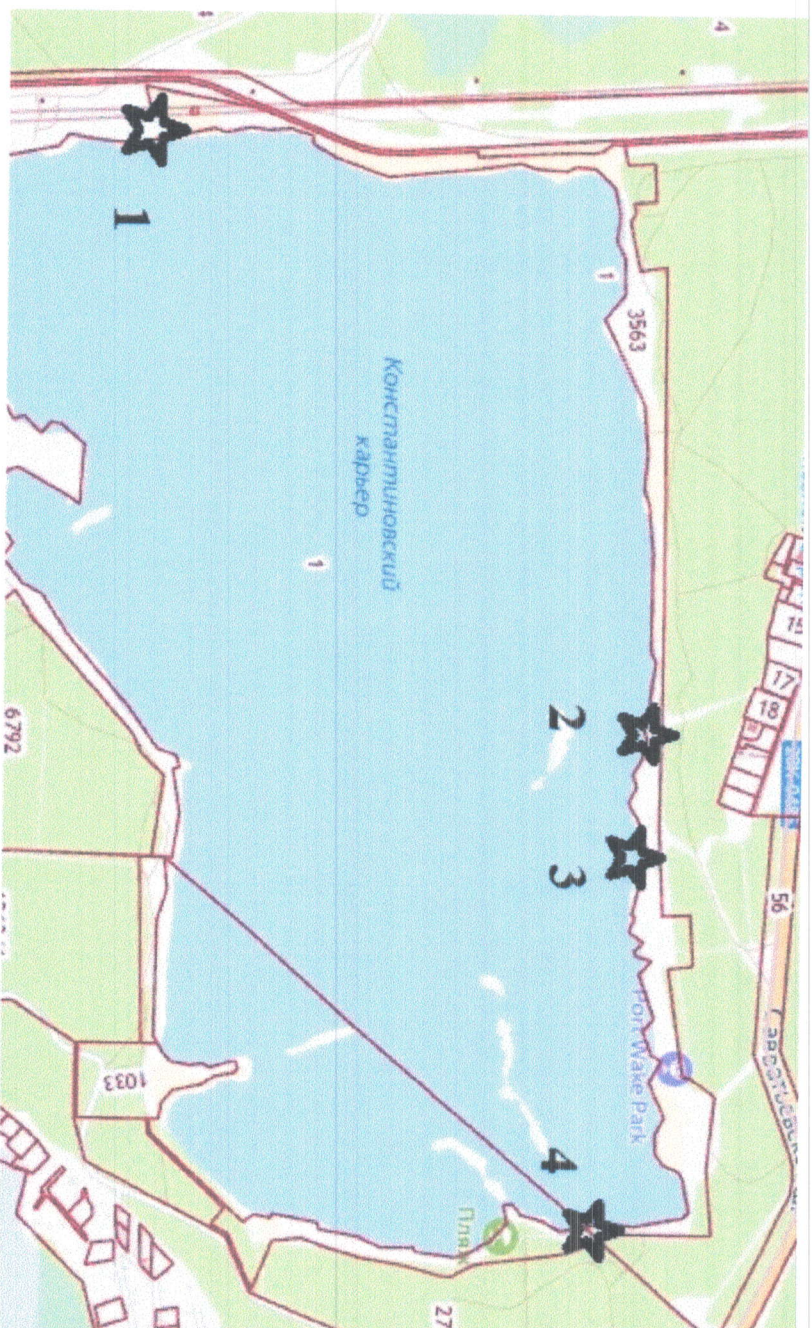

Координаты участков земельного участка с кадастровым номером 69:40:0000000:3563

Участок 1	Участок 2	Участок 3
Координаты точки 1:	Координаты точки 2:	Координаты точки 3:
56.844818, 35.994667	56.850121, 36.007285	56.850103, 36.010301
Координаты точки 2:	Координаты точки 3:	Координаты точки 4:
56.850121, 36.007285	56.850103, 36.010301	56.849921, 36.018335